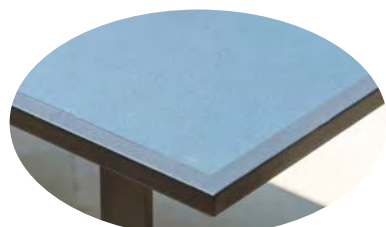

Horizon Table Top

Metallic black