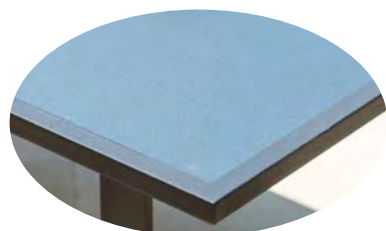

Horizon Table Top

Metallic Black